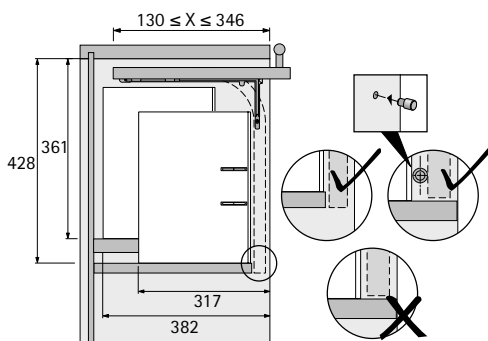

## Lift Up

- ▶ Für Holzfronten oder Holzrahmenfronten
- ▶ Klappengewicht inkl. Griff max. 8 kg
- ▶ Die einliegende Klappe ist einfach montierbar und verschwindet beim Öffnen nahezu komplett im Schrank
- ▶ Der Griff muss in der Mitte der Klappenfront montiert sein
- ▶ Höhenverstellung  $\pm 1,25$  mm
- ▶ Klappenmaße: Höhe 145 - 400 mm, Breite max. 1200 mm
- ▶ Kunststoff grau

Set besteht aus:

- ▶ 2 Stück Führungsprofile inklusive Zubehör
- ▶ 2 Stück Scharniere inklusive Zubehör

Für Klappendicke mm	Bestell-Nr.	VE
15 / 16	0 045 025	1 Set
18 / 19	0 045 026	1 Set

## Abmessungen und Öffnungsmaße