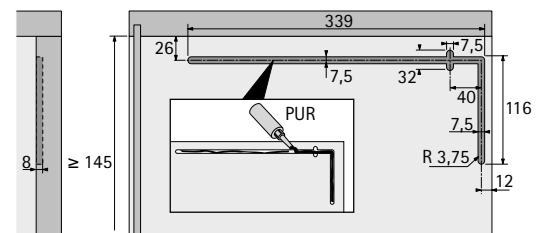

Bohrbild Korpus