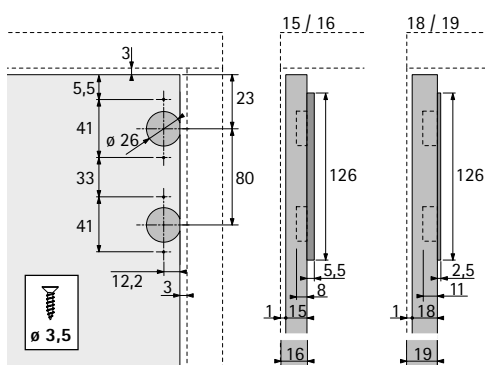

Bohrbild Klappe

hettich.com/short/0acffb