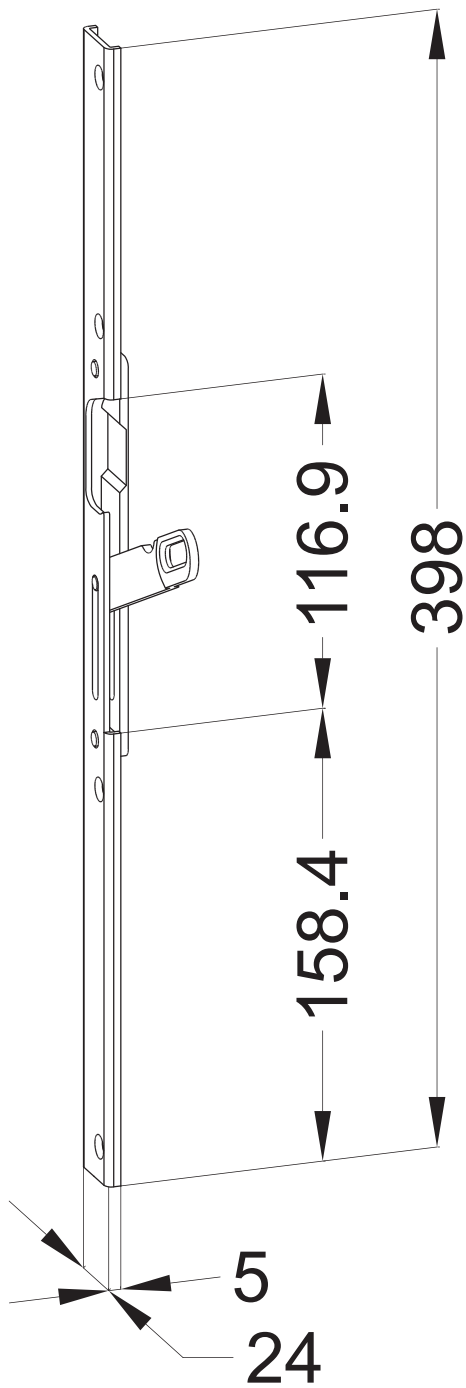

T-SB TÜRFÄNGER U2408 G LS-1 MC

4929437

Produktdetails	
Produktbasisklassen ⓘ	Rahmenteile ⓘ
Produkt-Funktionsgruppe	Einzelschließblech
Produktgruppe	Schließblech Nebenverriegelung
Produkt	Türfänger

Spezifikation	
Profilmaterial	Aluminium
Rahmenprofil	U2408
Stulpart Rahmenteil	U-Profil
Stulpbreite Rahmenteil	24 mm
Stulpende Rahmenteil	Eckig
Ausführung/Länge	Kurz
Anpressdruck Rahmenteil	Standard
Verstellung Nebenverriegelung	Ohne Verstellung
DIN Richtung	DIN links innenöffnend
Oberfläche	Matt chromatiert MC
Tasche	Ohne Tasche
Endkappe	Ohne Endkappe
Türfänger Rahmenteil	Mit Türfänger
Befestigungsart	Standard Beschlagsschraube

T-SB TÜRFÄNGER U2408 G LS-1 MC

4929437

Profilsysteme

Profilhersteller

Schüco

T-SB TÜRFÄNGER U2408 G LS-1 MC 4929437

Legende

Das Winkhaus Portal

Mit einem einfachen Klick auf die Artikelnummer gelangen Sie direkt zum Artikel im Winkhaus Portal. Im Winkhaus Portal sind weitere Informationen wie z.B. eine Produktbeschreibung oder auch Erklärungen der einzelnen Spezifikationen verfügbar. Des Weiteren sind für die verschiedenen Profilsysteme weiterführende Informationen wie z.B. die Flügel- und Blendrahmennummern gegeben. Im Downloadbereich stehen zusätzlich weitere Dokumente und Bilder für das ausgewählte Produkt zur Verfügung.

The screenshot shows the login interface of the Winkhaus Portal. It features a title 'Das Winkhaus Portal' at the top. Below the title are two input fields: 'Benutzername / E-Mail' and 'Passwort'. Underneath the password field is a link for 'Passwort vergessen?'. At the bottom, there is a line of text: 'Jetzt Zugang beantragen | Jetzt Zugang zu den Winkhaus Locking Services (WLS) beantragen - Zutrittsorganisation'. A dark blue button labeled 'LOGIN' is positioned at the bottom center of the form.