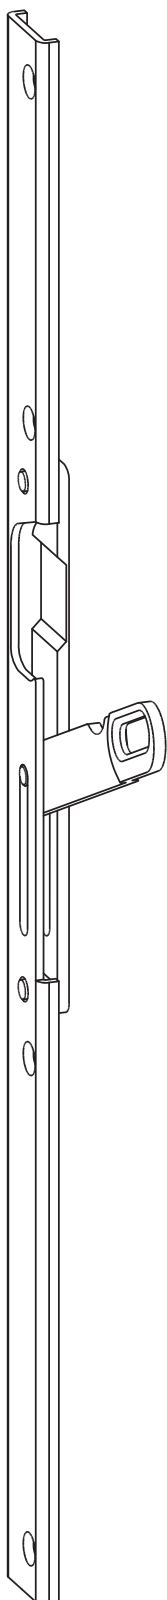

T-SB TÜRFÄNGER U2408 G LS-1 MC

4929437

Produktdetails	
Produktbasisklassen ⓘ	Rahmenteile ⓘ
Produkt-Funktionsgruppe	Einzelschließblech
Produktgruppe	Schließblech Nebenverriegelung
Produkt	Türfänger

Spezifikation	
Profilmaterial	Aluminium
Rahmenprofil	U2408
Stulpart Rahmenteil	U-Profil
Stulpbreite Rahmenteil	24 mm
Stulpende Rahmenteil	Eckig
Ausführung/Länge	Kurz
Anpressdruck Rahmenteil	Standard
Verstellung Nebenverriegelung	Ohne Verstellung
DIN Richtung	DIN links innenöffnend
Oberfläche	Matt chromatiert MC
Tasche	Ohne Tasche
Endkappe	Ohne Endkappe
Türfänger Rahmenteil	Mit Türfänger
Befestigungsart	Standard Beschlagsschraube

Mit einem einfachen Klick auf die Artikelnummer gelangen Sie direkt zum Artikel im Winkhaus Portal. Im Winkhaus Portal sind weitere Informationen wie z.B. eine Produktbeschreibung oder auch Erklärungen der einzelnen Spezifikationen verfügbar. Des Weiteren sind für die verschiedenen Profilsysteme weiterführende Informationen wie z.B. die Flügel- und Blendrahmennummern gegeben. Im Downloadbereich stehen zusätzlich weitere Dokumente und Bilder für das ausgewählte Produkt zur Verfügung.