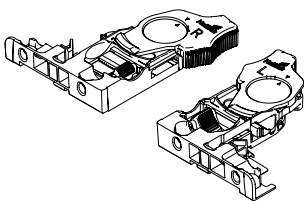

Doppelwandiges Schubkastensystem AvanTech YOU

- ▶ Auszugsführung Actro YOU mit Silent System, optional mit Push to open Silent
- ▶ Belastungsklassen XS (10 kg) / L (40 kg) / XL (70 kg)

Längsschnitt

Einbaumaße Actro YOU mit Silent System / Push to open Silent

Nennlänge mm	Lochabstand b1 mm	Lochabstand b2 mm	Schubkasten / Frontauszug Mindestkorpustiefe LT mm	Innenschubkasten / Innenauszug Mindestkorpustiefe LT mm	Innenschubkasten / Innenauszug Push to open Silent Mindestkorpustiefe LT mm
270	160		273	282	291
300	160		303	312	321
350	224		353	362	371
400	224		403	412	421
450	256	288	453	462	471
500	256	320	503	512	521
550	256	320	553	562	571
600	256	320	603	612	621
650	256	416	653	662	671

YOU-Schnäpper

- ▶ Für den Einsatz von Actro YOU mit Holzschubkästen
- ▶ Höhenverstellung bis + 3 mm
- ▶ Kunststoff anthrazit

Anschlagseite	Bestell-Nr.	VE
links und rechts	9 320 320	5 GN
links	9 320 331	100 St.
rechts	9 320 332	100 St.