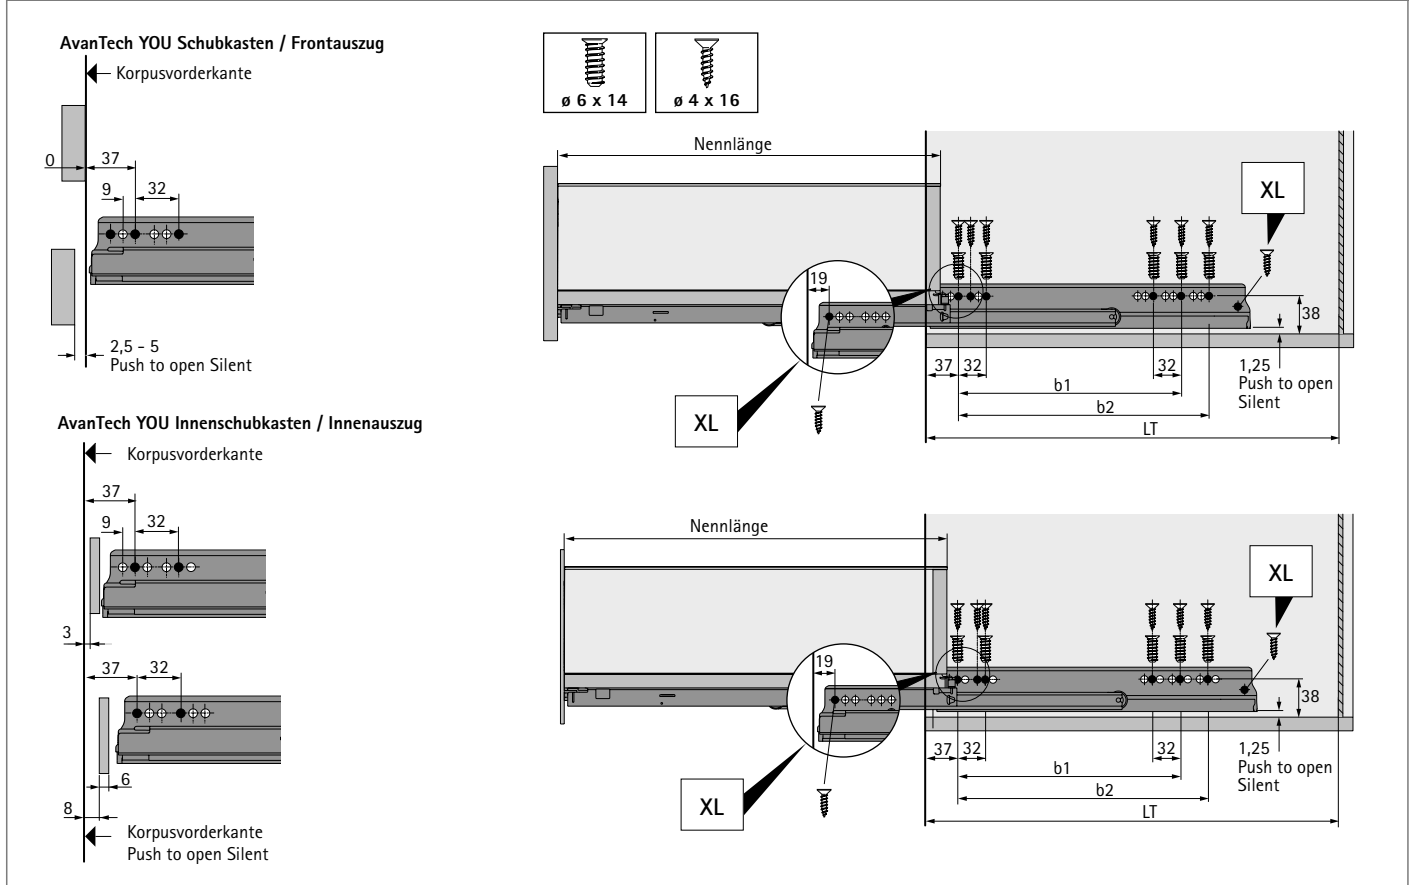

Doppelwandiges Schubkastensystem AvanTech YOU

- ▶ Auszugsführung Actro YOU mit Silent System, optional mit Push to open Silent
- ▶ Belastungsklassen XS (10 kg) / L (40 kg) / XL (70 kg)

Längsschnitt

Einbaumaße Actro YOU mit Silent System / Push to open Silent

Nennlänge mm	Lochabstand b1 mm	Lochabstand b2 mm	Schubkasten / Frontauszug Mindestkorpustiefe LT mm	Innenschubkasten / Innenauszug Mindestkorpustiefe LT mm	Innenschubkasten / Innenauszug Push to open Silent Mindestkorpustiefe LT mm
270	160		273	282	291
300	160		303	312	321
350	224		353	362	371
400	224		403	412	421
450	256	288	453	462	471
500	256	320	503	512	521
550	256	320	553	562	571
600	256	320	603	612	621
650	256	416	653	662	671

YOU-Schnäpper

- ▶ Für den Einsatz von Actro YOU mit Holzschubkästen
- ▶ Höhenverstellung bis + 3 mm
- ▶ Kunststoff anthrazit

Anschlagseite	Bestell-Nr.	VE
links und rechts	9 320 320	5 GN
links	9 320 331	100 St.
rechts	9 320 332	100 St.