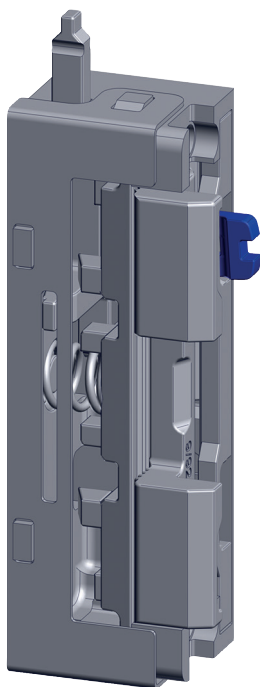

# T-TAGESFALLE 9/92,5 TAFA FA LS 5030587

## Produktdetails

Produktbasisklassen ⓘ	Zubehör ⓘ
Produkt-Funktionsgruppe	Zubehör - mechanisch
Produktgruppe	Tagesfalle
Produkt	Fallenfeder Standard