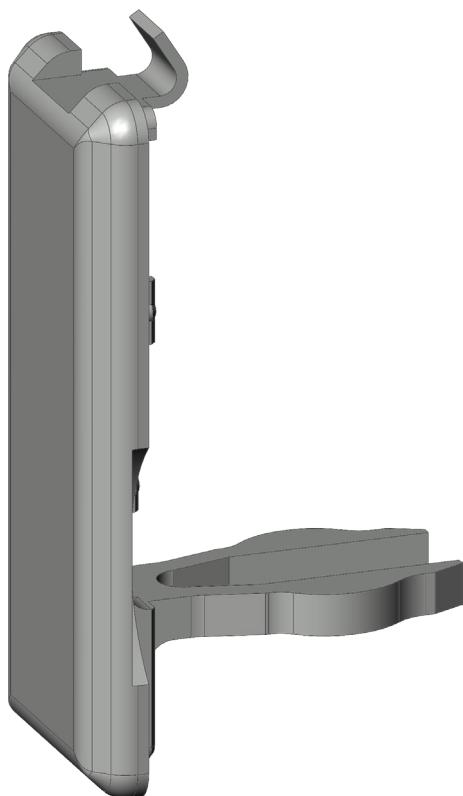

# T-LF TRANSPORTKAPPE AV3 ROT

## 5039475

Produktdetails	
Produktbasisklassen <b>1</b>	Zubehör <b>1</b> , Reparaturprogramm
Produkt-Funktionsgruppe	Zubehör - mechanisch
Produktgruppe	Kappe
Produkt	Transportkappe