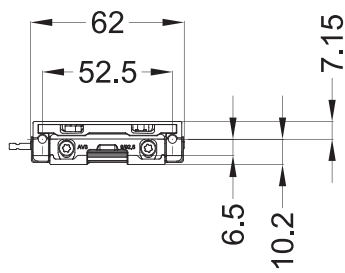

T-TAGESFALLE 9/92,5 TAFA FA RS 5030586

Produktdetails

Produktbasisklassen ⓘ	Zubehör ⓘ
Produkt-Funktionsgruppe	Zubehör - mechanisch
Produktgruppe	Tagesfalle
Produkt	Fallenfeder Standard

Spezifikation

DIN Richtung	DIN rechts
Einsatzwinkel	A-9/92,5 TAFA FA

T-TAGESFALLE 9/92,5 TAFA FA RS 5030586

T-TAGESFALLE 9/92,5 TAFA FA RS 5030586

Allgemeine Vermaung

Schraubmae

Ansichten

T-TAGESFALLE 9/92,5 TAF A FA RS 5030586

Einbaulage

T-TAGESFALLE 9/92,5 TAFA FA RS 5030586