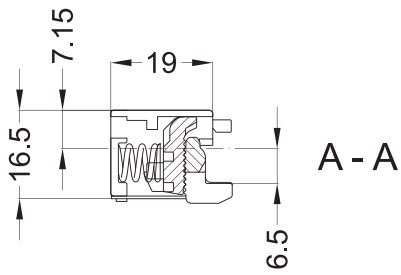

T-TAGESFALLE 9/92,5 TAFA FA RS 5030586

Produktdetails

Produktbasisklassen ⓘ	Zubehör ⓘ
Produkt-Funktionsgruppe	Zubehör - mechanisch
Produktgruppe	Tagesfalle
Produkt	Fallenfeder Standard

Spezifikation

DIN Richtung	DIN rechts
Einsatzwinkel	A-9/92,5 TAFA FA

T-TAGESFALLE 9/92,5 TAFA FA RS 5030586

T-TAGESFALLE 9/92,5 TAFA FA RS 5030586

Allgemeine Vermaung

Schraubmae

Ansichten

T-TAGESFALLE 9/92,5 TAF A FA RS 5030586

Einbaulage

T-TAGESFALLE 9/92,5 TAFA FA RS 5030586