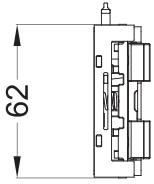

T-TAGESFALLE 9/92,5 TAFA FA RS 5030586

Produktdetails

Produktbasisklassen ⓘ	Zubehör ⓘ
Produkt-Funktionsgruppe	Zubehör - mechanisch
Produktgruppe	Tagesfalle
Produkt	Fallenfeder Standard

Spezifikation

DIN Richtung	DIN rechts
Einsatzwinkel	A-9/92,5 TAFA FA

T-TAGESFALLE 9/92,5 TAFA FA RS 5030586

T-TAGESFALLE 9/92,5 TAFA FA RS 5030586

Allgemeine Vermaung

Schraubmae

Ansichten

T-TAGESFALLE 9/92,5 TAF A FA RS 5030586

Einbaulage

T-TAGESFALLE 9/92,5 TAFA FA RS 5030586