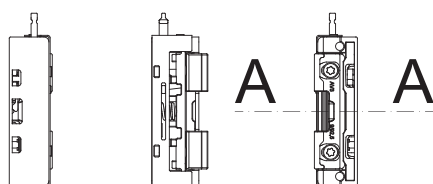

T-TAGESFALLE 9/92,5 TAFA FA RS 5030586

Produktdetails

Produktbasisklassen ⓘ	Zubehör ⓘ
Produkt-Funktionsgruppe	Zubehör - mechanisch
Produktgruppe	Tagesfalle
Produkt	Fallenfeder Standard

Spezifikation

DIN Richtung	DIN rechts
Einsatzwinkel	A-9/92,5 TAFA FA

T-TAGESFALLE 9/92,5 TAFA FA RS 5030586

T-TAGESFALLE 9/92,5 TAFA FA RS 5030586

Allgemeine Vermaung

Schraubmae

Ansichten

T-TAGESFALLE 9/92,5 TAF A FA RS 5030586

Einbaulage

T-TAGESFALLE 9/92,5 TAFA FA RS 5030586