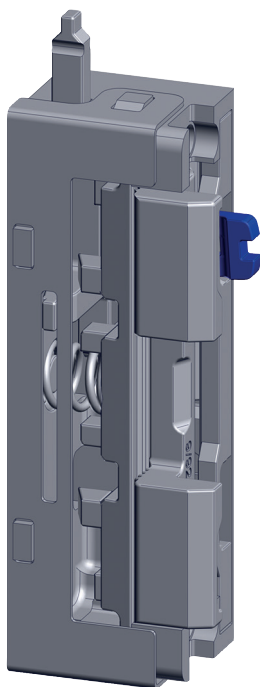

T-TAGESFALLE 9/92,5 TAFA FA RS 5030586

Produktdetails

Produktbasisklassen ⓘ	Zubehör ⓘ
Produkt-Funktionsgruppe	Zubehör - mechanisch
Produktgruppe	Tagesfalle
Produkt	Fallenfeder Standard

Spezifikation

DIN Richtung	DIN rechts
Einsatzwinkel	A-9/92,5 TAFA FA

T-TAGESFALLE 9/92,5 TAFA FA RS 5030586

T-TAGESFALLE 9/92,5 TAFA FA RS 5030586

Allgemeine Vermaung

Schraubmae

Ansichten

T-TAGESFALLE 9/92,5 TAF A FA RS 5030586

Einbaulage

T-TAGESFALLE 9/92,5 TAFA FA RS 5030586

Legende

Das Winkhaus Portal

Mit einem einfachen Klick auf die Artikelnummer gelangen Sie direkt zum Artikel im Winkhaus Portal. Im Winkhaus Portal sind weitere Informationen wie z.B. eine Produktbeschreibung oder auch Erklärungen der einzelnen Spezifikationen verfügbar. Des Weiteren sind für die verschiedenen Profilsysteme weiterführende Informationen wie z.B. die Flügel- und Blendrahmennummern gegeben. Im Downloadbereich stehen zusätzlich weitere Dokumente und Bilder für das ausgewählte Produkt zur Verfügung.

The screenshot shows the login interface of the Winkhaus Portal. It features a title 'Das Winkhaus Portal' at the top. Below the title are two input fields: 'Benutzername / E-Mail' and 'Passwort'. Underneath the password field is a link for 'Passwort vergessen?'. At the bottom, there are two links: 'Jetzt Zugang beantragen' and 'Jetzt Zugang zu den Winkhaus Locking Services (WLS) beantragen - Zutrittsorganisation'. A prominent blue 'LOGIN' button is centered at the bottom of the form.