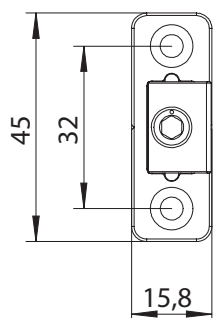

ZWANGSVERRIEG.ZV-FT.P SL 4965238

Spezifikation	
Bauteiltyp	Zwangsverriegelung - FT

Hinweis

Für den bestimmungsmäßigen Gebrauch berücksichtigen Sie bitte die Informationen aus den Beschlagsübersichten, Montageanweisungen und Anwendungsdiagramme. Alle Rechte und Änderungen vorbehalten