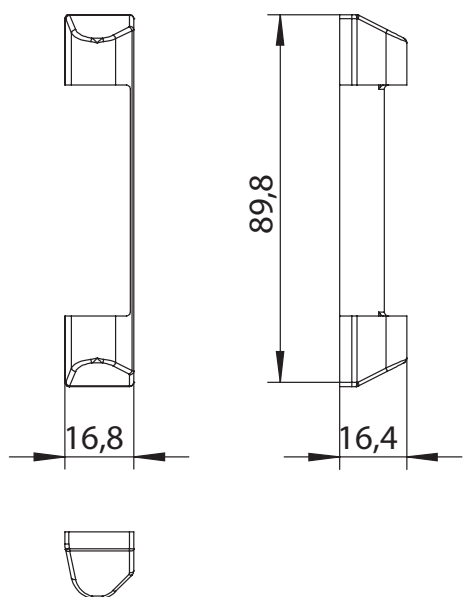

# SCHERENL.KAPPE SWS WS

## 1505297

Spezifikation	
Bauteiltyp	Scherenlagerkappe ⓘ
Fensterwerkstoff	Kunststoff
Anschlagseite	DIN links, DIN rechts
Farbe Bandseite	weiß (ähnl. RAL 9016)
Scherenlagerkappe	SWS
Verpackung	Mehrweg