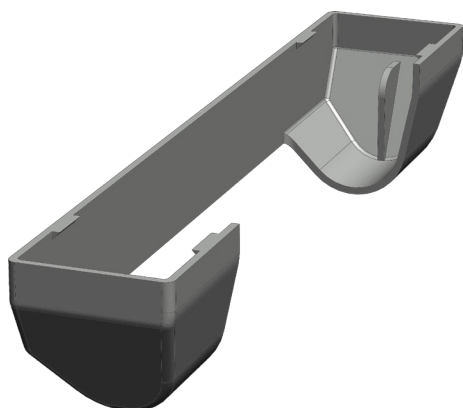

# SCHERENL.KAPPE SWS WS

## 1505297

Spezifikation	
Bauteiltyp	Scherenlagerkappe ⓘ
Fensterwerkstoff	Kunststoff
Anschlagseite	DIN links, DIN rechts
Farbe Bandseite	weiß (ähnl. RAL 9016)
Scherenlagerkappe	SWS
Verpackung	Mehrweg

### Scherenlagerkappe

Die Kappe wird zur Abdeckung auf das Scherenlager geklippt und verleiht ihm so die gewünschte Farbe.